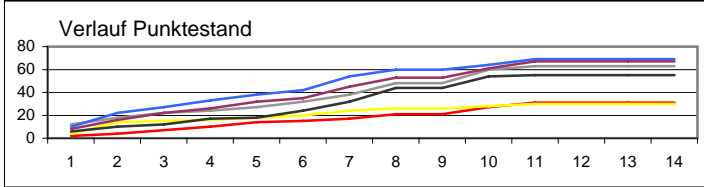

ruf Club-Cup Saisonverlauf 2007

www.onyx-yachting.ch

Rangierung / Punktestand / Preisgeld / Punkteaddition

Act	Datum	Anlass	Club: Sponsor: Faktor	SCSt			SCMd			SYH			SCE			ZYC			SCPf								
				ruf	SETAPRINT	wohnbedarf	ruf	SETAPRINT	wohnbedarf/usm	GAGGENAU	GAGGENAU	GAGGENAU	GPS	GPS	GPS	Zimmerli	Zimmerli	Zimmerli									
1	21.-22.04.2007	Maierisli-Cup, Männedorf	2	1	2	500	2	2	4	200	4	6	12	0	12	3	6	100	6	5	10	0	10	4	8	0	8
2	28.-29.04.2007	Colomba-Cup, Zürich	2	1	2	500	4	5	10	0	14	3	6	100	18	2	4	200	10	6	12	0	22	4	8	0	16
3	05.05.2007	Schoggi-Cup, Kilchberg	1	3	3	100	7	1	1	500	15	4	4	0	22	2	2	200	12	5	5	0	27	6	6	0	22
4	17.05.2007	Auffahrts-Regatta, Pfäffikon	1	3	3	100	10	1	1	500	16	2	2	200	24	5	5	0	17	6	6	0	33	4	4	0	26
5	26.05.2007	Pfingstdistanz, Zürich-Rapperswil	1	4	4	0	14	2	2	200	18	3	3	100	27	1	1	500	18	5	5	0	38	6	6	0	32
6	09.-10.06.2007	Tag- und Nachtregatta, Zürich	1	1	1	500	15	2	2	200	20	5	5	0	32	6	6	0	24	4	4	0	42	3	3	100	35
7	14.-15.06.2007	Herrlich-Cup, Herrliberg	2	1	2	500	17	2	4	200	24	3	6	100	38	4	8	0	32	6	12	0	54	5	10	0	45
8	12.-13.07.2007	Stäfa-Cup, Stäfa	2	2	4	200	21	1	2	500	26	5	10	0	48	6	12	0	44	3	6	100	60	4	8	0	53
9	14.07.2007	Distanzfahrt, Herrliberg	1	0	0	0	21	0	0	0	26	0	0	0	48	0	0	0	44	0	0	0	60	0	0	0	53
10	25.-26.08.2007	Bächau-Cup, Bächau	2	3	6	100	27	1	2	500	28	6	12	0	60	5	10	0	54	2	4	200	64	4	8	0	61
11	01.09.2007	Halbinsel Au-Cup, Au	1	4	4	0	31	2	2	200	30	3	3	100	63	1	1	500	55	5	5	0	69	6	6	0	67
12	15.09.2007	Distanzfahrt, Zürich	1		0	0	31		0	0	30		0	0	63		0	0	55		0	0	69		0	0	67
13	22.09.2007	Kreuzer-Pokal, Horgen	1		0	0	31		0	0	30		0	0	63		0	0	55		0	0	69		0	0	67
14	08.12.2007	Chlaus-Regatta, Herrliberg-Rapperswil	2		0	0	31		0	0	30		0	0	63		0	0	55		0	0	69		0	0	67

Punktetotal	31	30	63	55	69	67
Rang ohne Streicher	2	1	4	3	6	5
Preisgeldertotal	SFr. 2'500	SFr. 3'000	SFr. 600	SFr. 1'500	SFr. 300	SFr. 100
Klassenregatta	6	10	12	12	12	10
Langstrecken	4	2	5	6	6	6
Streichertotal	-10	-12	-17	-18	-18	-16
Punktetotal	21	18	46	37	51	51
Rang	2	1	4	3	5	5