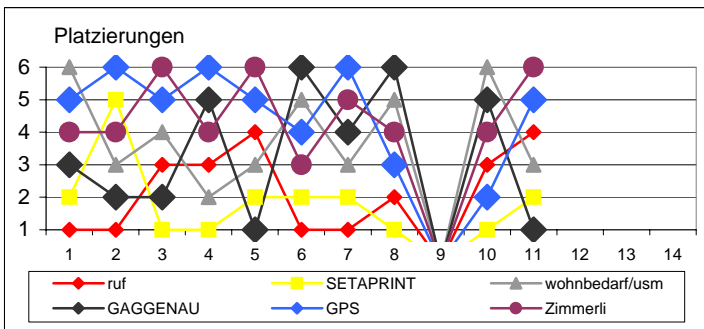

ruf Club-Cup Saisonverlauf 2007

www.onyx-yachting.ch

Rangierung / Punktestand / Preisgeld / Punkteaddition

Act	Datum	Anlass	Club: Sponsor: Faktor	SCSt			SCMd			SYH			SCE			ZYC			SCPf								
				ruf	SETAPRINT	wohnbedarf	ruf	SETAPRINT	wohnbedarf/usm	GAGGENAU	GAGGENAU	GAGGENAU	GPS	GPS	GPS	Zimmerli	Zimmerli	Zimmerli									
1	21.-22.04.2007	Maierisli-Cup, Männedorf	2	1	2	500	2	2	4	200	4	6	12	0	12	3	6	100	6	5	10	0	10	4	8	0	8
2	28.-29.04.2007	Colomba-Cup, Zürich	2	1	2	500	4	5	10	0	14	3	6	100	18	2	4	200	10	6	12	0	22	4	8	0	16
3	05.05.2007	Schoggi-Cup, Kilchberg	1	3	3	100	7	1	1	500	15	4	4	0	22	2	2	200	12	5	5	0	27	6	6	0	22
4	17.05.2007	Auffahrts-Regatta, Pfäffikon	1	3	3	100	10	1	1	500	16	2	2	200	24	5	5	0	17	6	6	0	33	4	4	0	26
5	26.05.2007	Pfingstdistanz, Zürich-Rapperswil	1	4	4	0	14	2	2	200	18	3	3	100	27	1	1	500	18	5	5	0	38	6	6	0	32
6	09.-10.06.2007	Tag- und Nachtregatta, Zürich	1	1	1	500	15	2	2	200	20	5	5	0	32	6	6	0	24	4	4	0	42	3	3	100	35
7	14.-15.06.2007	Herrlich-Cup, Herrliberg	2	1	2	500	17	2	4	200	24	3	6	100	38	4	8	0	32	6	12	0	54	5	10	0	45
8	12.-13.07.2007	Stäfa-Cup, Stäfa	2	2	4	200	21	1	2	500	26	5	10	0	48	6	12	0	44	3	6	100	60	4	8	0	53
9	14.07.2007	Distanzfahrt, Herrliberg	1	0	0	0	21	0	0	0	26	0	0	0	48	0	0	0	44	0	0	0	60	0	0	0	53
10	25.-26.08.2007	Bächau-Cup, Bächau	2	3	6	100	27	1	2	500	28	6	12	0	60	5	10	0	54	2	4	200	64	4	8	0	61
11	01.09.2007	Halbinsel Au-Cup, Au	1	4	4	0	31	2	2	200	30	3	3	100	63	1	1	500	55	5	5	0	69	6	6	0	67
12	15.09.2007	Distanzfahrt, Zürich	1		0	0	31		0	0	30		0	0	63		0	0	55		0	0	69		0	0	67
13	22.09.2007	Kreuzer-Pokal, Horgen	1		0	0	31		0	0	30		0	0	63		0	0	55		0	0	69		0	0	67
14	08.12.2007	Chlaus-Regatta, Herrliberg-Rapperswil	2		0	0	31		0	0	30		0	0	63		0	0	55		0	0	69		0	0	67

Punktetotal	31	30	63	55	69	67
Rang ohne Streicher	2	1	4	3	6	5
Preisgeldertotal	SFr. 2'500	SFr. 3'000	SFr. 600	SFr. 1'500	SFr. 300	SFr. 100
Klassenregatta	6	10	12	12	12	10
Langstrecken	4	2	5	6	6	6
Streichertotal	-10	-12	-17	-18	-18	-16
Punktetotal	21	18	46	37	51	51
Rang	2	1	4	3	5	5