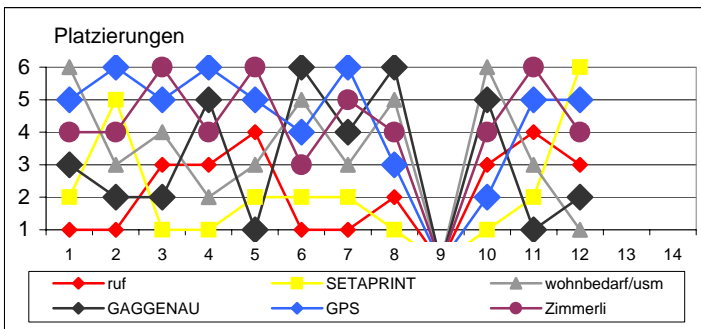

ruf Club-Cup Saisonverlauf 2007

www.onyx-yachting.ch

Rangierung / Punktestand / Preisgeld / Punkteaddition

Act	Datum	Anlass	Club: Sponsor: Faktor	SCSt			SCMd			SYH			SCE			ZYC			SCPf								
				ruf	SETAPRINT	wohnbedarf	ruf	SETAPRINT	wohnbedarf/usm	GAGGENAU	GAGGENAU	wohnbedarf/usm	GAGGENAU	GAGGENAU	GPS	GPS	Zimmerli	Zimmerli	Zimmerli	Zimmerli							
1	21.-22.04.2007	Maierisli-Cup, Männedorf	2	1	2	500	2	2	4	200	4	6	12	0	12	3	6	100	6	5	10	0	10	4	8	0	8
2	28.-29.04.2007	Colomba-Cup, Zürich	2	1	2	500	4	5	10	0	14	3	6	100	18	2	4	200	10	6	12	0	22	4	8	0	16
3	05.05.2007	Schoggi-Cup, Kilchberg	1	3	3	100	7	1	1	500	15	4	4	0	22	2	2	200	12	5	5	0	27	6	6	0	22
4	17.05.2007	Auffahrts-Regatta, Pfäffikon	1	3	3	100	10	1	1	500	16	2	2	200	24	5	5	0	17	6	6	0	33	4	4	0	26
5	26.05.2007	Pfingstdistanz, Zürich-Rapperswil	1	4	4	0	14	2	2	200	18	3	3	100	27	1	1	500	18	5	5	0	38	6	6	0	32
6	09.-10.06.2007	Tag- und Nachtregatta, Zürich	1	1	1	500	15	2	2	200	20	5	5	0	32	6	6	0	24	4	4	0	42	3	3	100	35
7	14.-15.06.2007	Herrlich-Cup, Herrliberg	2	1	2	500	17	2	4	200	24	3	6	100	38	4	8	0	32	6	12	0	54	5	10	0	45
8	12.-13.07.2007	Stäfa-Cup, Stäfa	2	2	4	200	21	1	2	500	26	5	10	0	48	6	12	0	44	3	6	100	60	4	8	0	53
9	14.07.2007	Distanzfahrt, Herrliberg	1	0	0	0	21	0	0	0	26	0	0	0	48	0	0	0	44	0	0	0	60	0	0	0	53
10	25.-26.08.2007	Bächau-Cup, Bächau	2	3	6	100	27	1	2	500	28	6	12	0	60	5	10	0	54	2	4	200	64	4	8	0	61
11	01.09.2007	Halbinsel Au-Cup, Au	1	4	4	0	31	2	2	200	30	3	3	100	63	1	1	500	55	5	5	0	69	6	6	0	67
12	15.09.2007	Distanzfahrt, Zürich	1	3	3	100	34	6	6	0	36	1	1	500	64	2	2	200	57	5	5	0	74	4	4	0	71
13	22.09.2007	Kreuzer-Pokal, Horgen	1		0	0	34		0	0	36		0	0	64		0	0	57		0	0	74		0	0	71
14	08.12.2007	Chlaus-Regatta, Herrliberg-Rapperswil	2		0	0	34		0	0	36		0	0	64		0	0	57		0	0	74		0	0	71