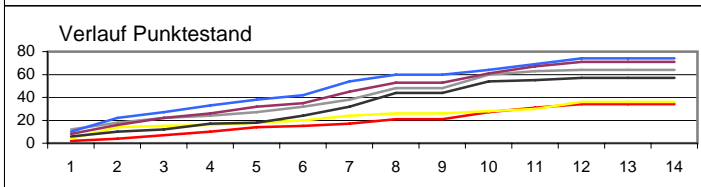

ruf Club-Cup Saisonverlauf 2007

www.onyx-yachting.ch

Rangierung / Punktestand / Preisgeld / Punkteaddition

Act	Datum	Anlass	Club: Sponsor: Faktor	SCSt			SCMd			SYH			SCE			ZYC			SCPf								
				ruf	SETAPRINT	wohnbedarf	ruf	SETAPRINT	wohnbedarf/usm	GAGGENAU	GAGGENAU	wohnbedarf/usm	GAGGENAU	GAGGENAU	GPS	GPS	Zimmerli	Zimmerli	Zimmerli	Zimmerli							
1	21.-22.04.2007	Maierisli-Cup, Männedorf	2	1	2	500	2	2	4	200	4	6	12	0	12	3	6	100	6	5	10	0	10	4	8	0	8
2	28.-29.04.2007	Colomba-Cup, Zürich	2	1	2	500	4	5	10	0	14	3	6	100	18	2	4	200	10	6	12	0	22	4	8	0	16
3	05.05.2007	Schoggi-Cup, Kilchberg	1	3	3	100	7	1	1	500	15	4	4	0	22	2	2	200	12	5	5	0	27	6	6	0	22
4	17.05.2007	Auffahrts-Regatta, Pfäffikon	1	3	3	100	10	1	1	500	16	2	2	200	24	5	5	0	17	6	6	0	33	4	4	0	26
5	26.05.2007	Pfingstdistanz, Zürich-Rapperswil	1	4	4	0	14	2	2	200	18	3	3	100	27	1	1	500	18	5	5	0	38	6	6	0	32
6	09.-10.06.2007	Tag- und Nachtregatta, Zürich	1	1	1	500	15	2	2	200	20	5	5	0	32	6	6	0	24	4	4	0	42	3	3	100	35
7	14.-15.06.2007	Herrlich-Cup, Herrliberg	2	1	2	500	17	2	4	200	24	3	6	100	38	4	8	0	32	6	12	0	54	5	10	0	45
8	12.-13.07.2007	Stäfa-Cup, Stäfa	2	2	4	200	21	1	2	500	26	5	10	0	48	6	12	0	44	3	6	100	60	4	8	0	53
9	14.07.2007	Distanzfahrt, Herrliberg	1	0	0	0	21	0	0	0	26	0	0	0	48	0	0	0	44	0	0	0	60	0	0	0	53
10	25.-26.08.2007	Bächau-Cup, Bächau	2	3	6	100	27	1	2	500	28	6	12	0	60	5	10	0	54	2	4	200	64	4	8	0	61
11	01.09.2007	Halbinsel Au-Cup, Au	1	4	4	0	31	2	2	200	30	3	3	100	63	1	1	500	55	5	5	0	69	6	6	0	67
12	15.09.2007	Distanzfahrt, Zürich	1	3	3	100	34	6	6	0	36	1	1	500	64	2	2	200	57	5	5	0	74	4	4	0	71
13	22.09.2007	Kreuzer-Pokal, Horgen	1		0	0	34		0	0	36		0	0	64		0	0	57		0	0	74		0	0	71
14	08.12.2007	Chlaus-Regatta, Herrliberg-Rapperswil	2		0	0	34		0	0	36		0	0	64		0	0	57		0	0	74		0	0	71